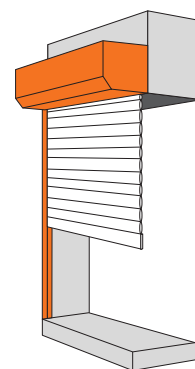

Kast - Caisson	Breedte / Hoogte - Largeur / Hauteur

Kast - Caisson	Breedte / Hoogte - Largeur / Hauteur

Kast - geleider - onderlat
Caisson - coulisses + sous lame

Lamel - Lame
Kleuren - Couleurs

Fabrikant Rolluiken & Zonwering
Fabricant Volets & Protections Solaires

Rolluiken - Volets

Indus 77

Manufactured in Belgium

GLR B.V.B.A. / S.P.R.L.

Walenweg 95 - 1930 Nossegem - TEL: +32 (0)2 751 04 80 - FAX: +32 (0)2 751 04 90

www.glr.be - info@glr.be

Kast - Caisson	Breedte / Hoogte - Largeur / Hauteur	Kast - Caisson	Breedte / Hoogte - Largeur / Hauteur
			

ALU Lamel - Lame	Hublot Lamel - Lame	Onderlat - Sous lame	Geleider - Coulisse
			

Kast - geleider - onderlat
Caisson - coulisses + sous lame

Lamel - Lame
Kleuren - Couleurs