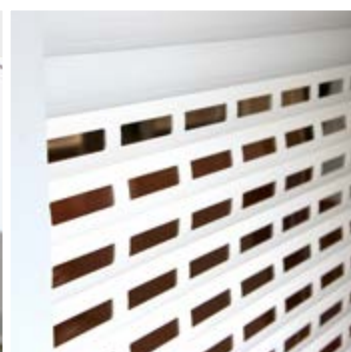

GLR B.V.B.A. / S.P.R.L.

Walenweg 95 - 1930 Nossegem - TEL: +32 (0)2 751 04 80 - FAX: +32 (0)2 751 04 90

www.glr.be - info@glr.be