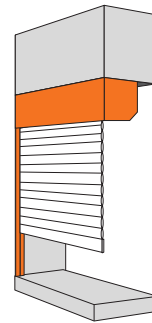

ALU Lamel - Lame	Onderlat - Sous lame	Geleider - Coulisse

Kast - Caisson	Breedte / Hoogte - Largeur / Hauteur

Kast - Caisson	Breedte / Hoogte - Largeur / Hauteur

Kast - geleider - onderlat
Caisson - coulisses + sous lame

Lamel - Lame
Kleuren - Couleurs