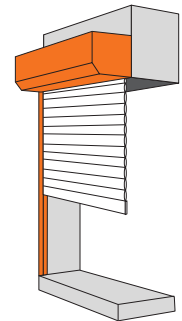

ALU Lamel - Lame	Onderlat - Sous lame	Geleider - Coulisse

Kast - Caisson	Breedte / Hoogte - Largeur / Hauteur

Kast - Caisson	Breedte / Hoogte - Largeur / Hauteur

Kast - geleider - onderlat
Caisson - coulisses + sous lame

Lamel - Lame
Kleuren - Couleurs