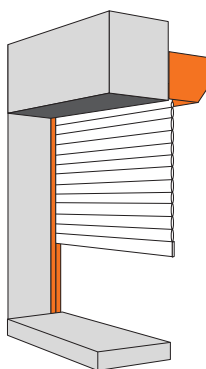

Kast - Caisson	Breedte / Hoogte - Largeur / Hauteur

Kast - Caisson	Breedte / Hoogte - Largeur / Hauteur

Kast - geleider - onderlat
Caisson - coulisses + sous lame

Lamel - Lame
Kleuren - Couleurs

Fabrikant Rolluiken & Zonwering
Fabricant Volets & Protections Solaires

Rolluiken - Volets

Indus 77

Manufactured in Belgium

GLR B.V.B.A. / S.P.R.L.

Walenweg 95 - 1930 Nossegem - TEL: +32 (0)2 751 04 80 - FAX: +32 (0)2 751 04 90

www.glr.be - info@glr.be

Kast - Caisson	Breedte / Hoogte - Largeur / Hauteur	Kast - Caisson	Breedte / Hoogte - Largeur / Hauteur
			

ALU Lamel - Lame	Hublot Lamel - Lame	Onderlat - Sous lame	Geleider - Coulisse
			

Kast - geleider - onderlat
Caisson - coulisses + sous lame

Lamel - Lame
Kleuren - Couleurs