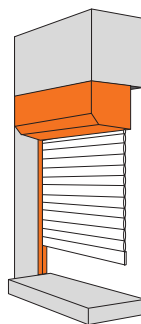

www.glr.be - info@glr.be

Hoogte / Breedte - Hauteur / Largeur	Kast - Caisson	ALU Lame - Lame	Onderlat - Sous lame	Geleider - Coulisse

Kast - geleider - onderlat
Caisson - coulisses + sous lame

Lame - Lame
Kleuren - Couleurs