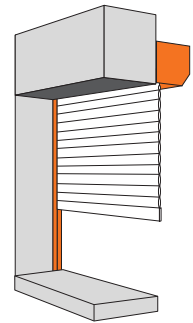

ALU Lamel - Lame	Onderlat - Sous lame	Geleider - Coulisse

Kast - Caisson	Breedte / Hoogte - Largeur / Hauteur

Kast - Caisson	Breedte / Hoogte - Largeur / Hauteur

Kast - geleider - onderlat
Caisson - coulisses + sous lame

Lamel - Lame
Kleuren - Couleurs