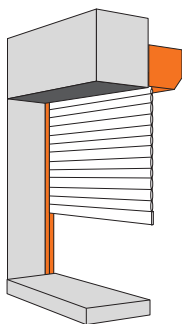

www.glr.be - info@glr.be

Hoogte / Breedte - Hauteur / Largeur	Kast - Caisson	ALU Lame - Lame	Onderlat - Sous lame	Geleider - Coulisse

Kast - geleider - onderlat
Caisson - coulisses + sous lame

Lame - Lame
Kleuren - Couleurs