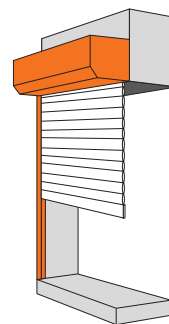

www.glr.be - info@glr.be

Hoogte / Breedte - Hauteur / Largeur	Kast - Caisson	ALU Lame - Lame	Onderlat - Sous lame	Geleider - Coulisse

Kast - geleider - onderlat
Caisson - coulisses + sous lame

Lame - Lame
Kleuren - Couleurs