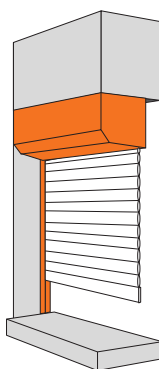

Kast - Caisson	Breedte / Hoogte - Largeur / Hauteur

Kast - Caisson	Breedte / Hoogte - Largeur / Hauteur

Kast - geleider - onderlat
Caisson - coulisses + sous lame

Lamel - Lame
Kleuren - Couleurs

Fabrikant Rolluiken & Zonwering
Fabricant Volets & Protections Solaires

Rolluiken - Volets

Indus 77

Manufactured in Belgium

GLR B.V.B.A. / S.P.R.L.

Walenweg 95 - 1930 Nossegem - TEL: +32 (0)2 751 04 80 - FAX: +32 (0)2 751 04 90

www.glr.be - info@glr.be

Kast - Caisson	Breedte / Hoogte - Largeur / Hauteur	Kast - Caisson	Breedte / Hoogte - Largeur / Hauteur
			

ALU Lamel - Lame	Hublot Lamel - Lame	Onderlat - Sous lame	Geleider - Coulisse
			

Kast - geleider - onderlat
Caisson - coulisses + sous lame

Lamel - Lame
Kleuren - Couleurs