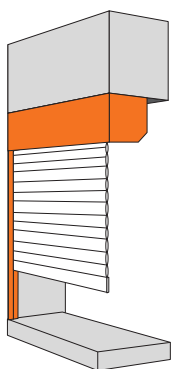

Kast - Caisson	Breedte / Hoogte - Largeur / Hauteur

Kast - Caisson	Breedte / Hoogte - Largeur / Hauteur

Kast - geleider - onderlat
Caisson - coulisses + sous lame

Lamel - Lame
Kleuren - Couleurs

Fabrikant Rolluiken & Zonwering
Fabricant Volets & Protections Solaires

Rolluiken - Volets

Indus 77

Manufactured in Belgium

GLR B.V.B.A. / S.P.R.L.

Walenweg 95 - 1930 Nossegem - TEL: +32 (0)2 751 04 80 - FAX: +32 (0)2 751 04 90

www.glr.be - info@glr.be

Kast - Caisson	Breedte / Hoogte - Largeur / Hauteur	Kast - Caisson	Breedte / Hoogte - Largeur / Hauteur
			

ALU Lamel - Lame	Hublot Lamel - Lame	Onderlat - Sous lame	Geleider - Coulisse
			

Kast - geleider - onderlat
Caisson - coulisses + sous lame

Lamel - Lame
Kleuren - Couleurs