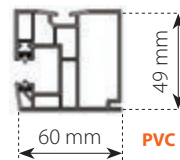

www.glr.be - info@glr.be

Kast PVC met isolatie
Caisson PVC avec isolation

181 = H 181 x L 206 mm

220 = H 220 x L 245 mm

Geleider - Coulisse

Geleider dubbel - Coulisse double

Kast - Caisson

Max: Breedte - Largeur

Max: Hoogte - Hauteur

	Kast - Caisson	Max: Breedte - Largeur	Max: Hoogte - Hauteur
LAM. PVC	181	1900	2400
	220	1900	2700
LAM. ALU	181	3500	2000
	220	3500	3200

Kast - geleider - onderlat
Caisson - coulisses - sous lame