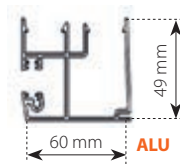

www.glr.be - info@glr.be

Kast PVC met isolatie
Caisson PVC avec isolation

181 = H 181 x L 206 mm

220 = H 220 x L 245 mm

Geleider - Coulisse

Geleider dubbel - Coulisse double

Kast - Caisson

Max: Breedte - Largeur

Max: Hoogte - Hauteur

	Kast - Caisson	Max: Breedte - Largeur	Max: Hoogte - Hauteur
LAM. PVC	181	1900	2400
	220	1900	2700
LAM. ALU	181	3500	2000
	220	3500	3200

Kast - geleider - onderlat
Caisson - coulisses - sous lame