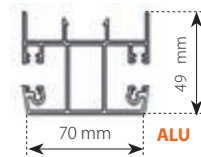

www.glr.be - info@glr.be

Kast PVC met isolatie
Caisson PVC avec isolation

181 = H 181 x L 206 mm

220 = H 220 x L 245 mm

Geleider - Coulisse

Geleider dubbel - Coulisse double

Kast - Caisson

Max: Breedte - Largeur

Max: Hoogte - Hauteur

	Kast - Caisson	Max: Breedte - Largeur	Max: Hoogte - Hauteur
LAM. PVC	181	1900	2400
	220	1900	2700
LAM. ALU	181	3500	2000
	220	3500	3200

Kast - geleider - onderlat
Caisson - coulisses - sous lame