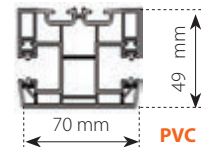

www.glr.be - info@glr.be

Kast PVC met isolatie
Caisson PVC avec isolation

181 = H 181 x L 206 mm

220 = H 220 x L 245 mm

Geleider - Coulisse

Geleider dubbel - Coulisse double

Kast - Caisson

Max: Breedte - Largeur

Max: Hoogte - Hauteur

	Kast - Caisson	Max: Breedte - Largeur	Max: Hoogte - Hauteur
LAM. PVC	181	1900	2400
	220	1900	2700
LAM. ALU	181	3500	2000
	220	3500	3200

Kast - geleider - onderlat
Caisson - coulisses - sous lame