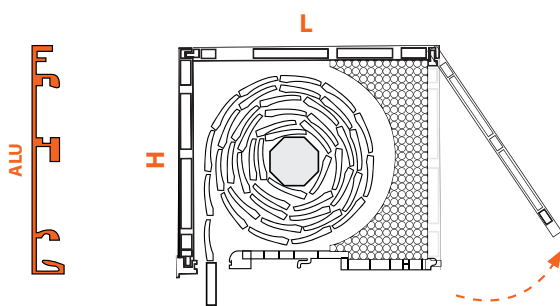

www.glr.be - info@glr.be

Kast PVC met isolatie
Caisson PVC avec isolation

181 = H 181 x L 206 mm

220 = H 220 x L 245 mm

Geleider - Coulisse

Geleider dubbel - Coulisse double

Kast - Caisson

Max: Breedte - Largeur

Max: Hoogte - Hauteur

	Kast - Caisson	Max: Breedte - Largeur	Max: Hoogte - Hauteur
LAM. PVC	181	1900	2400
	220	1900	2700
LAM. ALU	181	3500	2000
	220	3500	3200

Kast - geleider - onderlat
Caisson - coulisses - sous lame