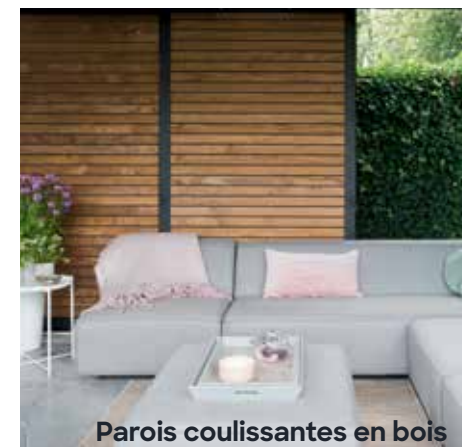

✓ inclus dans le pack ○ en option – non possible

Découvrez les options et finitions SO!

Parois décoratives

7 possibilités:

- Rideaux d'extérieur
- SolFix résistant au vent
- Parois coulissantes en verre (classiques ou croisillons aspect acier)
- Parois coulissantes en bois
- Parois Ambiente
- Parois Perspective

Haut-parleurs Bluetooth

La musique est faite pour l'extérieur : donnez-vous la possibilité d'en bénéficier au maximum grâce au contrôle des enceintes incorporées dans la Pergola SO! Le tout se commande via bluetooth.

Éclairage

- 💡 Bande LED de couleur blanc chaud à intensité variable
- 💡 Bande LED à intensité variable : blanc réglable de froid à chaud
- 💡 Bande LED RVB à intensité variable
- 🌐 Spots à intensité variable dans les lames ou dans la structure frontale de la pergola
- ☆ Ciel étoilé à LED dimmables