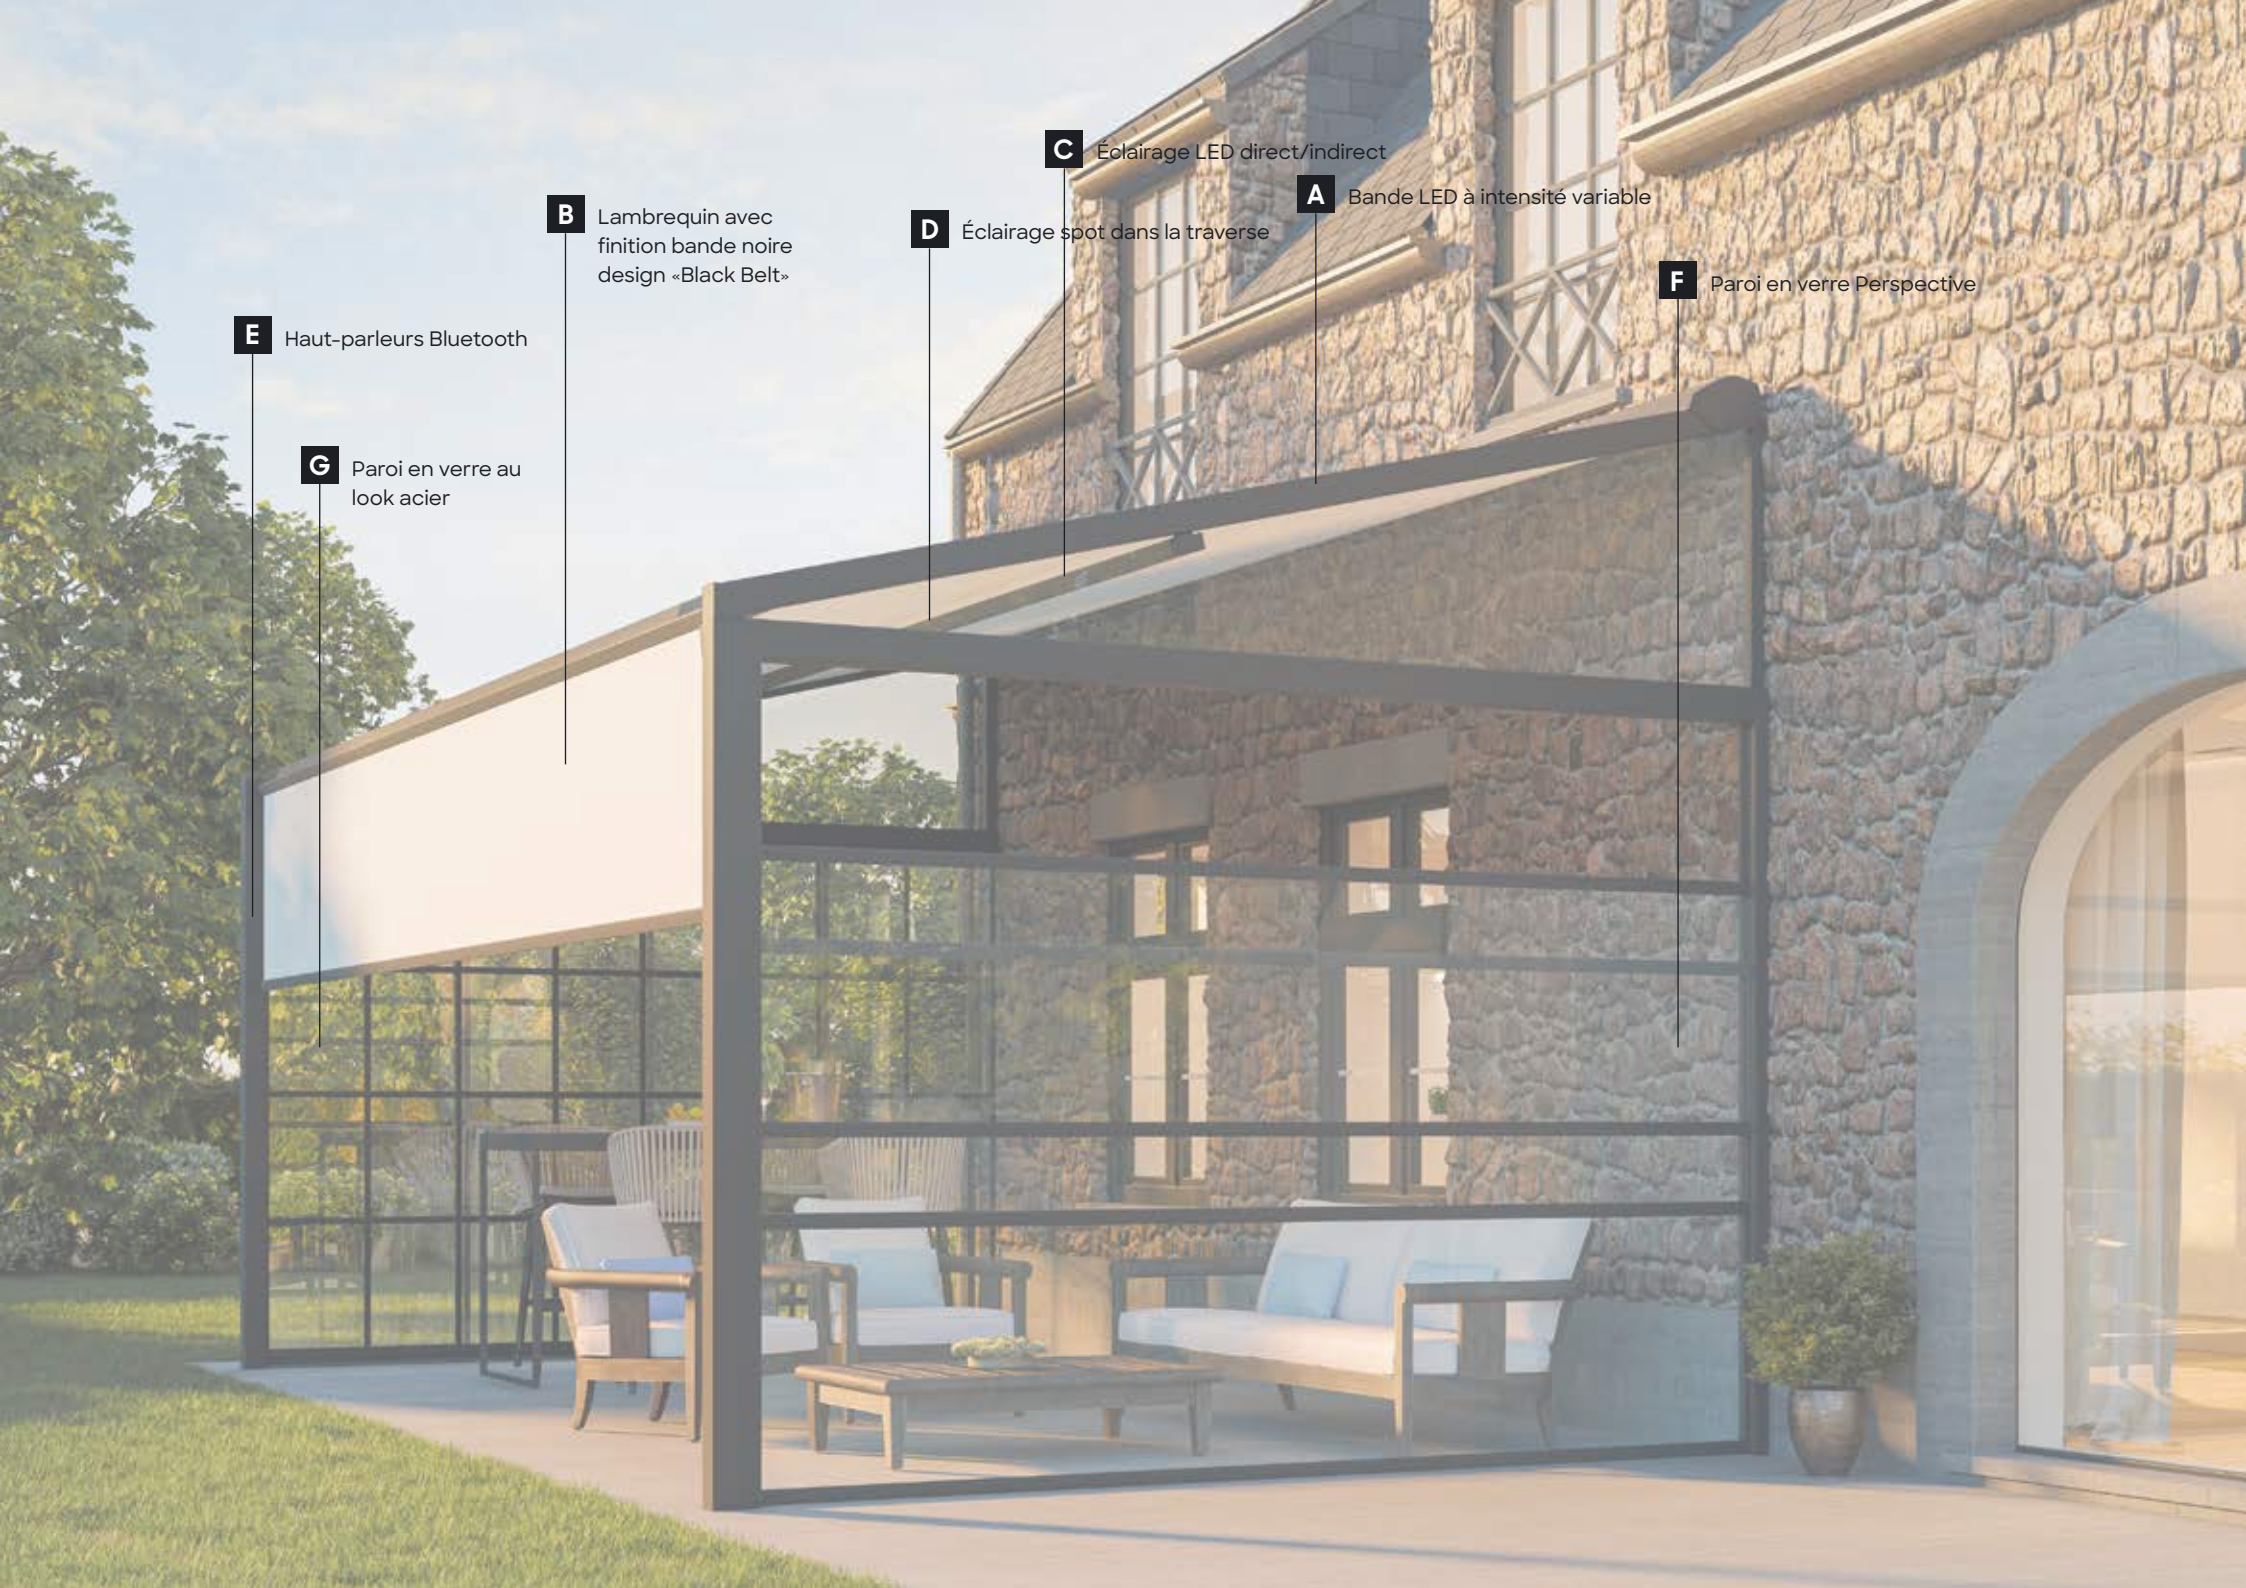

E Haut-parleurs Bluetooth

G Paroi en verre au look acier

B Lambrequin avec finition bande noire design «Black Belt»

D Éclairage spot dans la traverse

C Éclairage LED direct/indirect

A Bande LED à intensité variable

F Paroi en verre Perspective